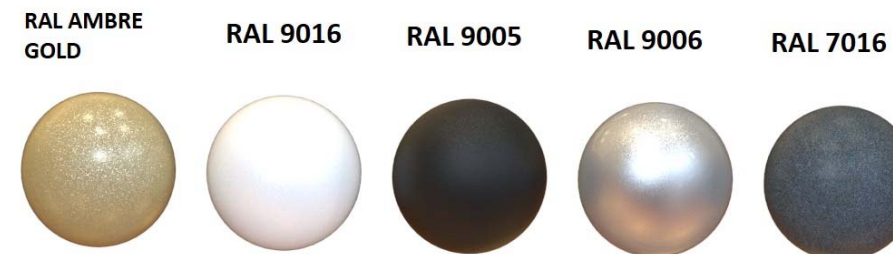

UMETAK ZA RAZLIČITU DEBLJINU IVERALA 18 - 25 mm

Napomena :

- u navedene cijene uključeni samo metalni dijelovi !!!!
- pakovanje kartonska kutija
- uz svaku ogradu se isporučuju po 2 KOM. UMETKA za regulaciju širine iverala 18 -25 mm