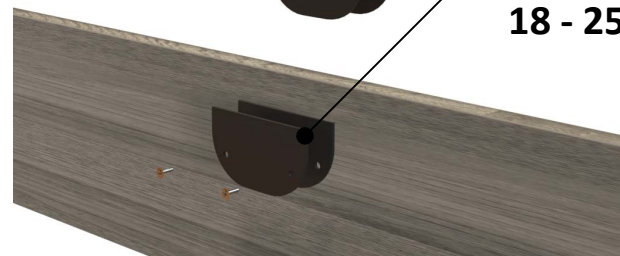

UMETAK ZA RAZLIČITU DEBLJINU IVERALA 18 - 25 mm

Napomena :

- u navedene cijene uključeni samo metalni dijelovi !!!!
- pakovanje kartonska kutija
- uz svaku ogradu se isporučuju po 2 KOM. UMETKA za regulaciju širine iverala 18 -25 mm

Date : 30.5.2011.

OGRADA ZA KREVET

ART.	ŠIFRA	NAZIV PROIZVODA	D x Š x V	KG/KOM.	RAL	kn /kom.	kom./set	kn bez PDV-a
		OGRADA ZA KREVET	1260 x 28 x 510	3,5			1 / 1	
		TOTAL (kn)						

PROIZVODNJA
METALNE I TEKSTILNE
GALANTERIJE